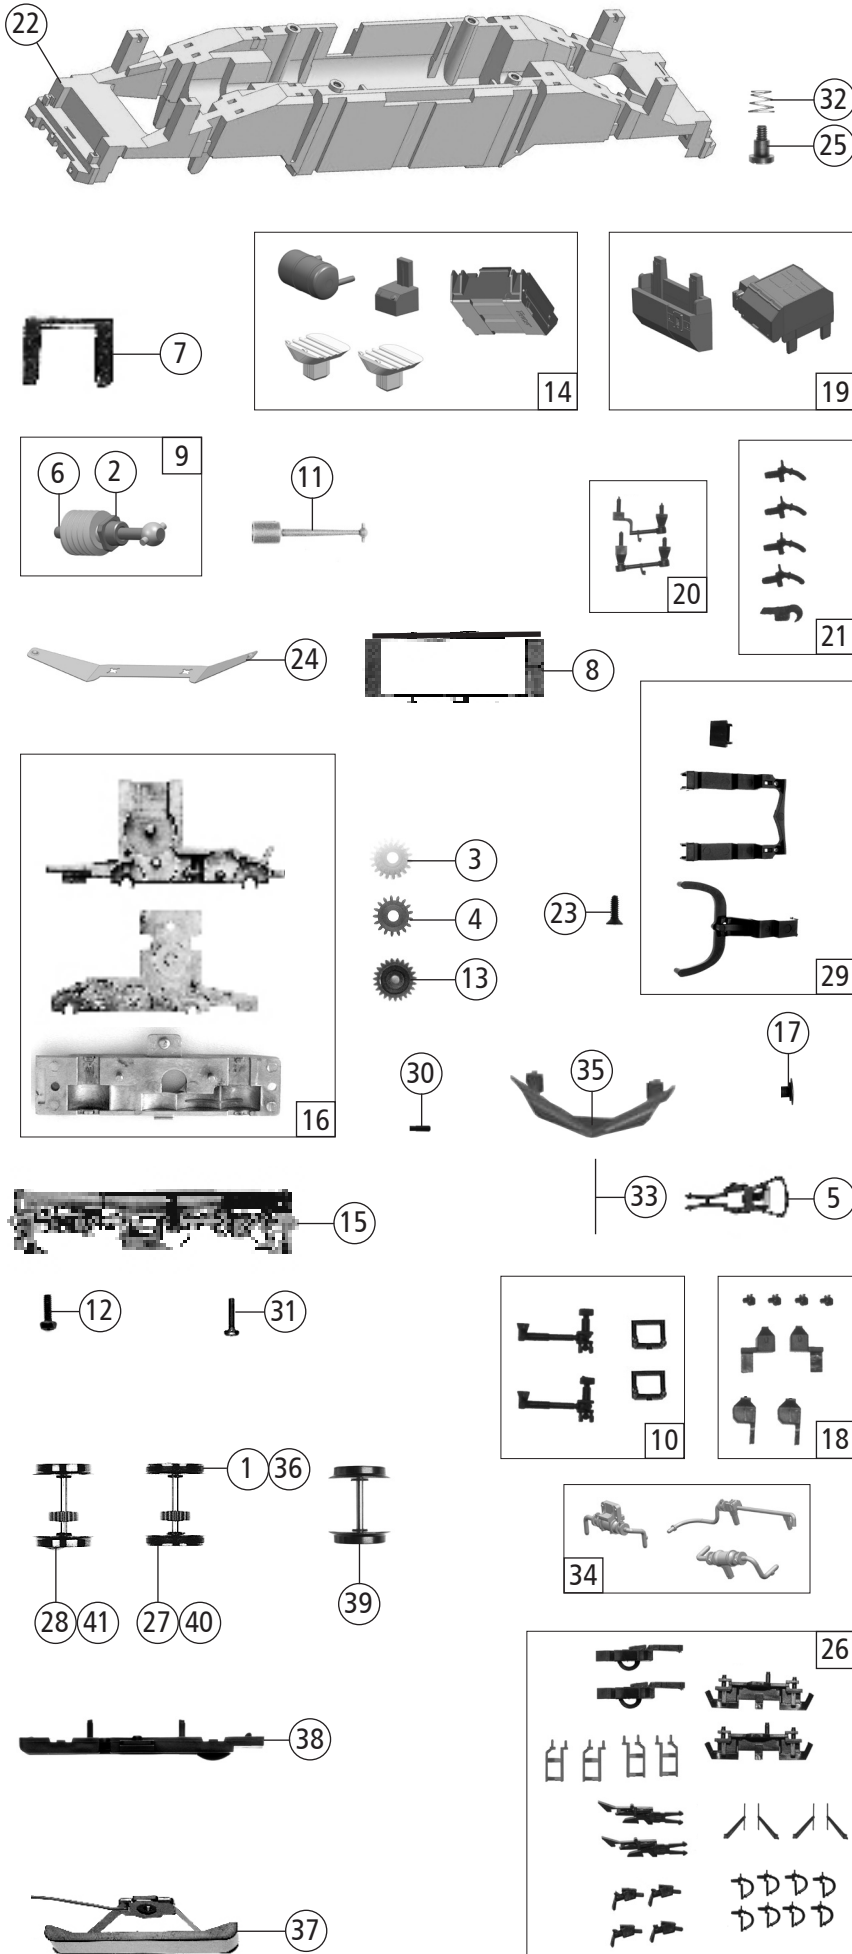

Pos. Nr. Pos.no.	Beschreibung Description	Art.-Nr. Art.no.	Preisgruppe Price bracket
73108	DB-AG BR 186	=	
73109		=	🔊
79109		~	🔊
1	Hafringsatz 10Stk 12,9-14,6mm Set with traction tire 10pieces	40070	---
2	Beilagscheibe Washer	86108	3
3	Schnecken Zahnrad gelb Worm gear yellow	86413	5
4	Zahnrad Z=17/0.4 G Gear Z=17/0.4 G	86418	5
5	Standardkupplung Standard coupling	89246	6
6	Schneckenachslager Worm axle bearing	89749	6
7	Schneckendeckel Worm cover	94707	4
8	Kontaktthalterahmen Contact holder	106765	6
9	Schneckensatz mit Kardankugel Worm set with cardan	135867	13
10	TS - Blendesteckteile Part set push in part bogie	132582	6
11	Kardanwelle Cardan shaft	108332	4
12	GF-Schraube M 1,6X5 mm GF-Screw	115269	3
13	Zahnrad Z=23 Gear Z=23	111679	3
14	TS - Trafo, ... lackiert Part set	131658	8
15	Drehgestell Bogie frame	131655	12
16	TS - Getriebe Part set gear	120055	11
17	Puffer Buffer	123003	3
18	TS - Sandkasten Part set Sand box	123008	8
19	Batterie- + Kompressorkasten Battery- + compressor box	131657	9
20	TS - Ölöhre Part set Oil pipes	123011	8
21	TS-Luftschiläuche+Kupplungsimitation Part set Air hoses-Coupler imitation	123015	6
22	Grundrahmen Base frame	145240	19
23	SK-Schraube M1,6x4 mm SK-Screw	115161	3
24	Radkontakt Wheel contact	135865	4
25	FK - Schraube FK - Screw	85704	4
26	Zurüstbeutel Bag with accessories	143945	11
27	Radsatz m. 2 Hafringen+Zahnrad Wheel with 2 traction tires with gear	140063	12
28	Radsatz m. Zahnrad o. Hafring Wheel with gear without traction tires	140062	11
29	TS - Kupplung Part set Coupler	123029	6
30	Pufferhülse Buffer base	124668	3
31	GF-Schraube M1,6x8 mm GF-Screw	115037	3
32	Zugfeder Spring	86202	3
33	Kupplungsfeder clutch spring	123024	3
34	TS - Kühlleitungen Part set - cooling lines	131656	7
35	Schieneräumer Rail guard	143605	5
AC - Wechselstrom			
36	Hafringsatz 10Stk 12,5-15,3mm Set with traction tire 10pieces	40075	---
37	Schleifer 42mm Slider 42mm	86030	14
38	Getriebeboden Gear bottom	113321	8
39	Radsatz o. Hafring o. Zahnrad Wheel without traction tires without gear	135879	10
40	Radsatz m. 2 Hafringen + Zahnrad Wheel with traction tires with gear	135880	12
41	Radsatz m. Zahnrad o. Hafring Wheel with gear without tractions tires	135881	11

Ersatzteile erhalten Sie direkt unter www.roco.cc, bei Ihrem Fachhändler.
Spare parts can be ordered directly at www.roco.cc and from your local dealer.